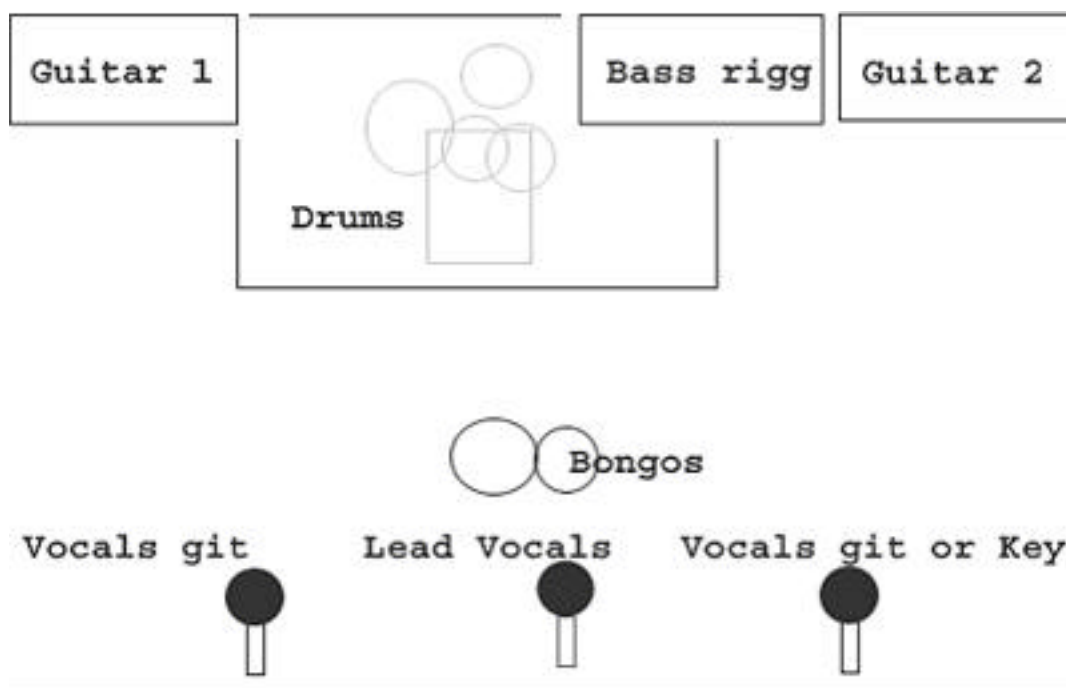

FARBROR FLÄSK STAGE PLOT:

Monitorer : 4-6st. 2-4 vägs system.

Mikrofoner sång: 1 st trådlös, 3-4 st standard typ Beta 58.

Kanal-lista

Trummor: 5-7 kanaler. Kagge, virvel, hi-hat, häng & golvpuka.

Bas: 1 kanal

Gitarr: 1-2 kanaler, Vox (Combo alt. 4X12) & Marshall (4X12)

Bongos: 1-2 kanal

Sång: 4-5 kanaler

Kontaktperson:

Björn Eriksson

08-618 57 30

070-770 74 73

bjorn@beep.nu

www.farbrorflask.nu

Inputlist för Farbror Fläsk

<u>Ch</u>		<u>Inserts</u>	<u>Group</u>	<u>Mic</u>
1.	Kick	<i>gate+compressor</i>	sub1&2.	sm52/beta
2.	S/D(up)	<i>compressor</i>	sub1&2.	sm57/beta/a
3.	H/H		sub1&2	cond,
4.	Racktom	<i>gate</i>	. sub1&2.	sm57
5.	Floortom	<i>gate</i>	sub1&2.	sm57
6.	O/H		sub1&2.	cond,
7.	Bass	<i>compressor</i>	sub1&2.	d.i
8.	Gtr1		sub3&4.	sm57
9.	Gtr2		sub3&4.	sm57
10.	Bongos		mix	sm57
11.	Vox/gitarr 1		sub5.	sm58/beta/a
12.	Vox/gitarr 2		sub5.	sm58/beta/a
13.	Vox/bas		sub5.	sm58/beta/a
14.	Vox/trummor		sub5.	sm58/beta/a
15.	Vox/fläsk		sub6.	trådlös
16.				
17.				
18.				
19.				
	sub3	<i>compressor</i>		
	sub4	<i>compressor</i>		
	sub5	<i>compressor</i>		
	sub6	<i>compressor</i>		